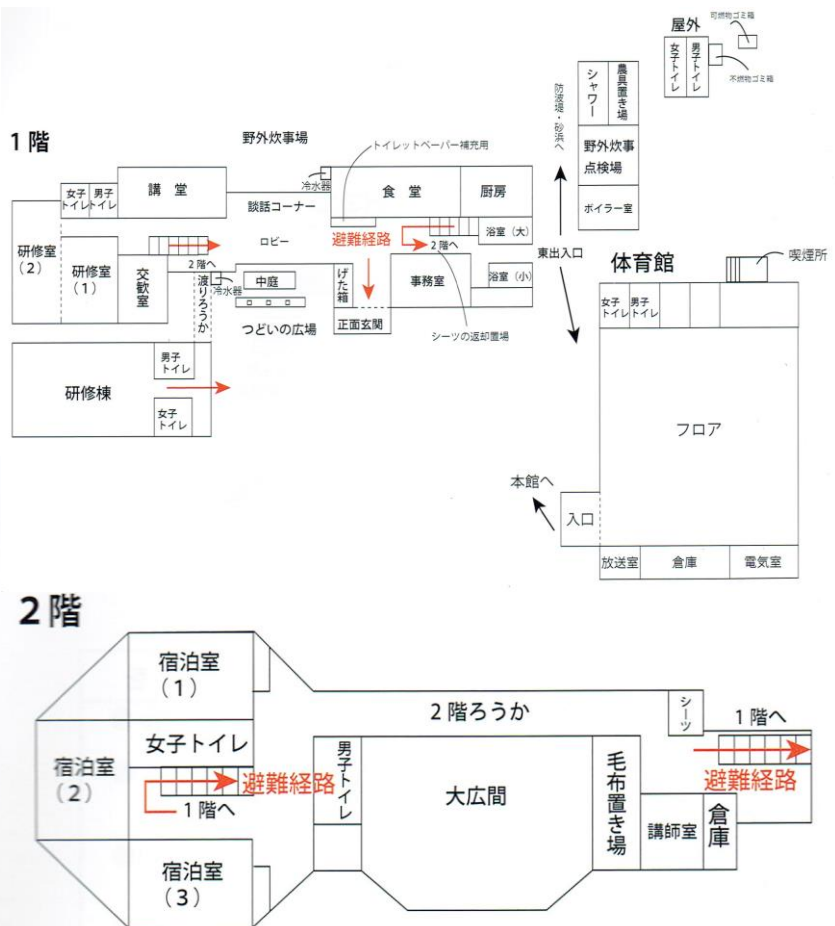

宿 泊 所 部 屋 割

交歓室	河岡 博實
-----	-------

宿泊室 (1) 女子 13名	橋村 亜美
	中坪 美実
	植木 綾華
	植木 遥
	青山 優衣
	田中 葵
	木村 未咲
	若山 月奈
	河岡 茉奈
	落合 美月
	中村 仁子
	花田 結惟
	落合 亜乙

研修室 (2) 男子 少年 1班 2班 3班 4班 26名	田原 生大
	村上 矜王
	中谷 光貴
	落合 爽太
	池尻 一紀
	西田 烈皇
	山田 琉碧
	田中 輝
	林 玲央
	大下 泰雅
	山本 智久
	落合 華山
	長崎 龍馬
	新良 麒羽
	池田幸次郎
	川元 優豪
	新良 龍羽
	竹内 一旗
	久富 浩暉
	西田 槍士
	宮部 拓斗
	辻田 一步
	高田 琉翔
	花田 虎輝
	中村 杜甫
	田口 陽真

研修棟 一般 高校 23名	河岡 晶俊	近藤 勝矢
	中村 聡	片野 主税
	芝崎 登	石森 文久
	落合 真一	三溝 聖也
	外堀 徹雄	桑原 伸也
	本多 義博	今井 康裕
	江角 陽二	三村 博憲
	大島 繁	野坂 和典
	石崎 文也	林田 大樹
	山根 好弘	亀井 瑠太
	池本 哲治	岡村 直樹
	加藤 雅久	

研修室 (1) 高校 中学 11名	吉村 大地	成相 翔有
	竹本 吏功	岩元 仙
	河岡 昌吾	笠井 隆斗
		中丸 力夢
		竹本 早功
		上田 泰義
		藤原 平羅
		原田 龍我

※研修室(1)と(2)は
つながっています

合宿日程表

8月4日(金)	AM10:00		現地集合(入所&合宿諸注意)	体育館集合	場 所
	AM10:30	AM11:30	午前稽古(基本・移動)		体育館
	PM12:00		昼食	一般1班+少年1班	食堂
	PM12:40	PM13:20	身の回り整理	全員	各自部屋
	PM13:30	PM14:30	午後稽古(型・約束組手等)		体育館
	PM14:45	PM16:30	海水浴(海を利用したの補強稽古を含む)		海岸
	PM16:35	PM17:00	シャワーにて、汚れを落とす。		外シャワー
	PM17:20	PM18:00	夜食	一般2班+少年2班	食堂
	PM18:00	PM19:40	入浴時間(指示に従いテキパキ行動)		浴室
	PM19:50	PM20:30	本部長講和&質疑応答		研修棟
	PM20:30	PM21:30	自由時間(体育館使用可能)		
	PM21:45	PM22:00	消灯準備		風呂最終22:30
	PM22:00		消灯(明日に備えて就寝してください)		