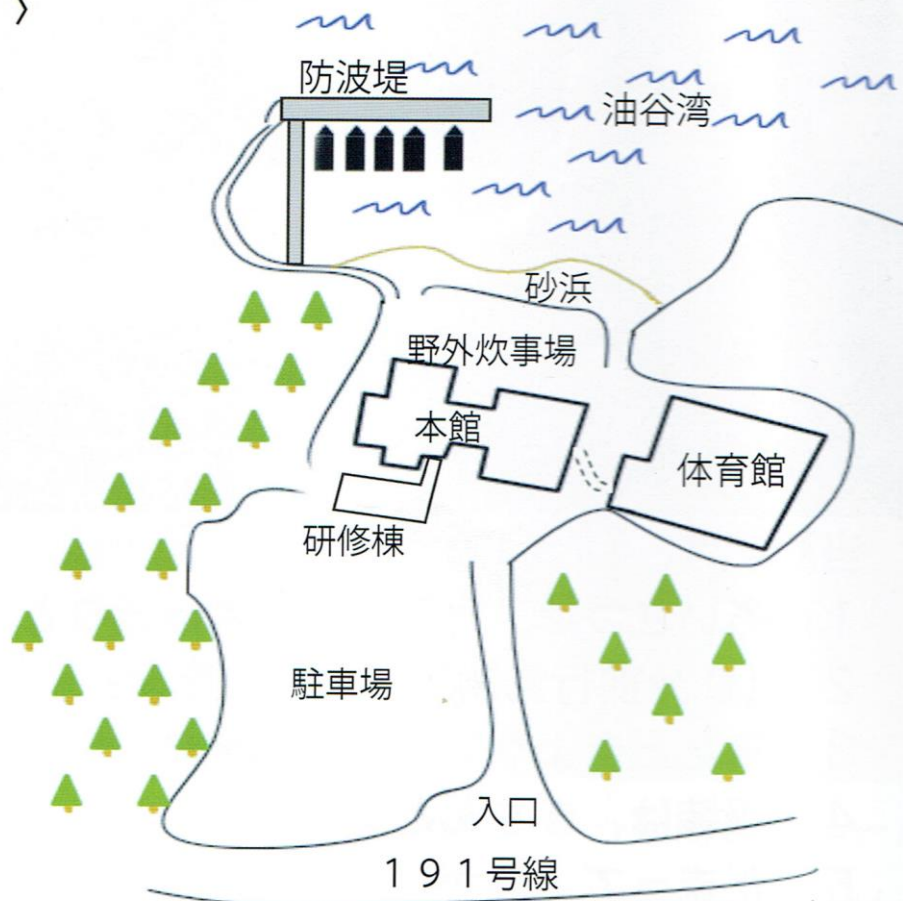

下 関	行き	帰り	小野田	行き	帰り	宇 部	行き	帰り	新山口	行き	帰り
1	林 玲央	下関	下関	竹本 吏功	小野田	小野田	河岡 昌吾	宇部	宇部	植木 綾華	新山口	新山口
2	田中 葵	下関	下関	竹本 早功	小野田	小野田	河岡 茉奈	宇部	宇部	植木 遥	新山口	新山口
3	田中 輝	下関	下関	上田 泰義	小野田	小野田	中坪 美実	宇部	宇部	橋村 亜美	新山口	新山口
4				新良 龍羽	小野田	小野田	原田 龍我	宇部	宇部	藤原 平羅	新山口	新山口
5				新良 麒羽	小野田	小野田	若山 月奈	宇部	宇部	田原 生大	新山口	新山口
6				笠井 隆斗	小野田	小野田	木村 未咲	宇部	宇部	宮部 拓斗	新山口	新山口
7				大下 泰雅	小野田	小野田	落合 美月	宇部	-	中谷 光貴	新山口	新山口
8				西田 烈皇	小野田	小野田	落合 爽太	宇部	-	高田 琉翔	新山口	新山口
9				西田 檜士	小野田	小野田	川元 優豪	宇部	宇部	花田 虎輝	新山口	新山口
18				吉村 大地	小野田	小野田	辻田 一步	宇部	宇部	中村 仁子	新山口	新山口
19				村上 鈴王	小野田	小野田	山本 智久	宇部	宇部	中村 杜甫	新山口	新山口
		3	3		11	11	竹内 一旗	宇部	宇部		11	11

行き	予定	帰り	予定
新山口駅	AM6:30(発)	油谷	PM13:00(発)
↓		↓	
宇部道場	AM7:00(着)	下関道場	PM14:00(着)
↓	AM7:10(発)	↓	PM14:10(発)
小野田道場	AM7:40(着)	小野田道場	PM15:00(着)
↓	AM7:50(発)	↓	PM15:10(発)
下関道場	AM8:40(着)	宇部道場	PM15:40(着)
↓	AM8:50(発)	↓	PM15:50(発)
油谷	AM9:50(着)	新山口駅	PM16:20(着)

池尻 一紀	宇部	宇部
田口 陽真	宇部	宇部
	14	12

4日合計	39
6日合計	37

施設配置図 >