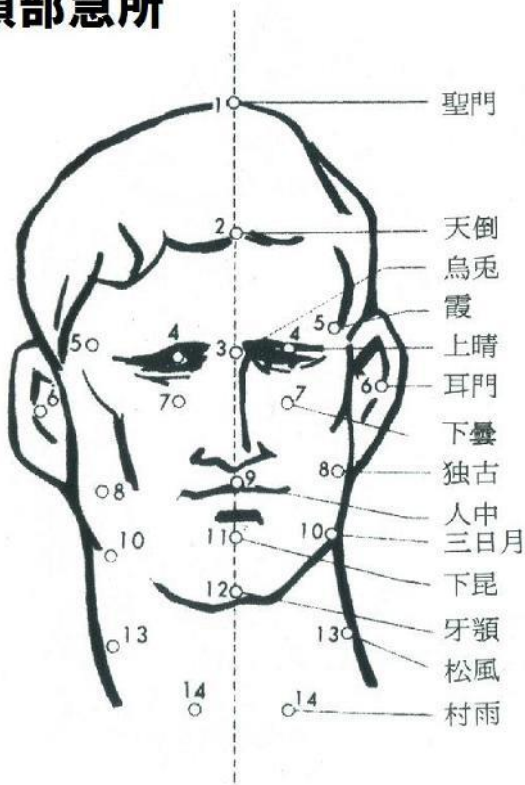

# 頭部急所

# 人体急所

引用：秘伝 極真空手  
著：大山 倍達