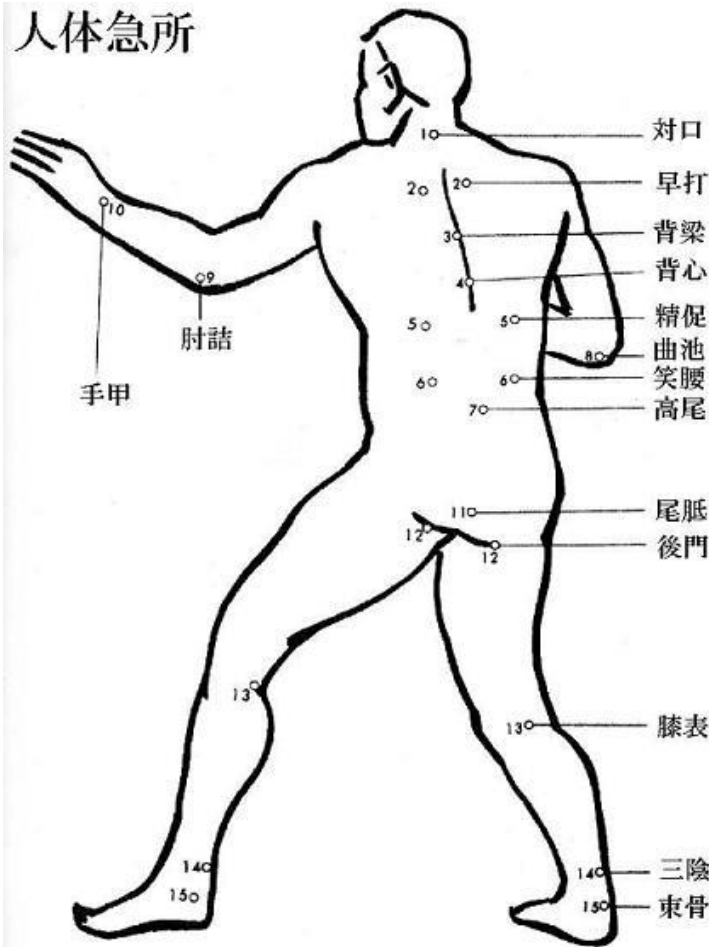

# 頭部急所

# 人体急所

引用：秘伝 極真空手  
著：大山 倍達