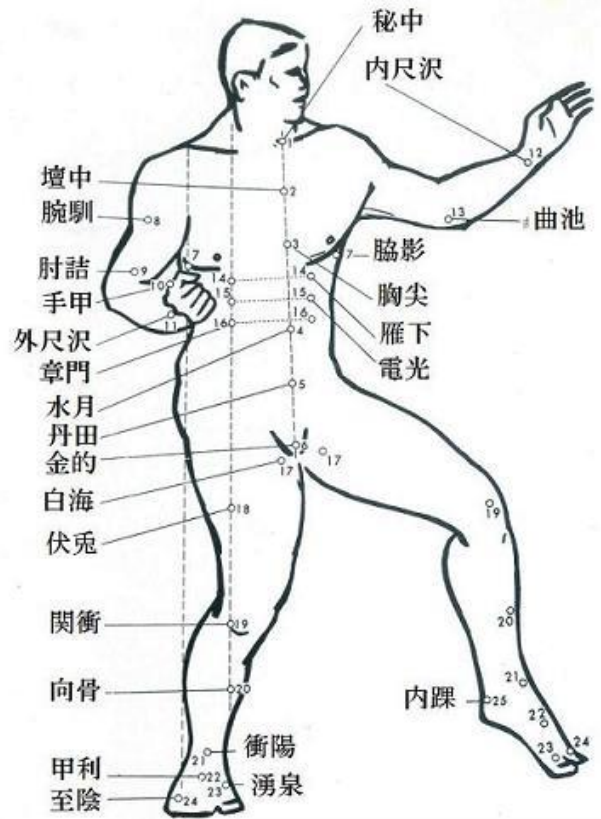

# 頭部急所

# 人体急所

引用：秘伝 極真空手  
著：大山 倍達