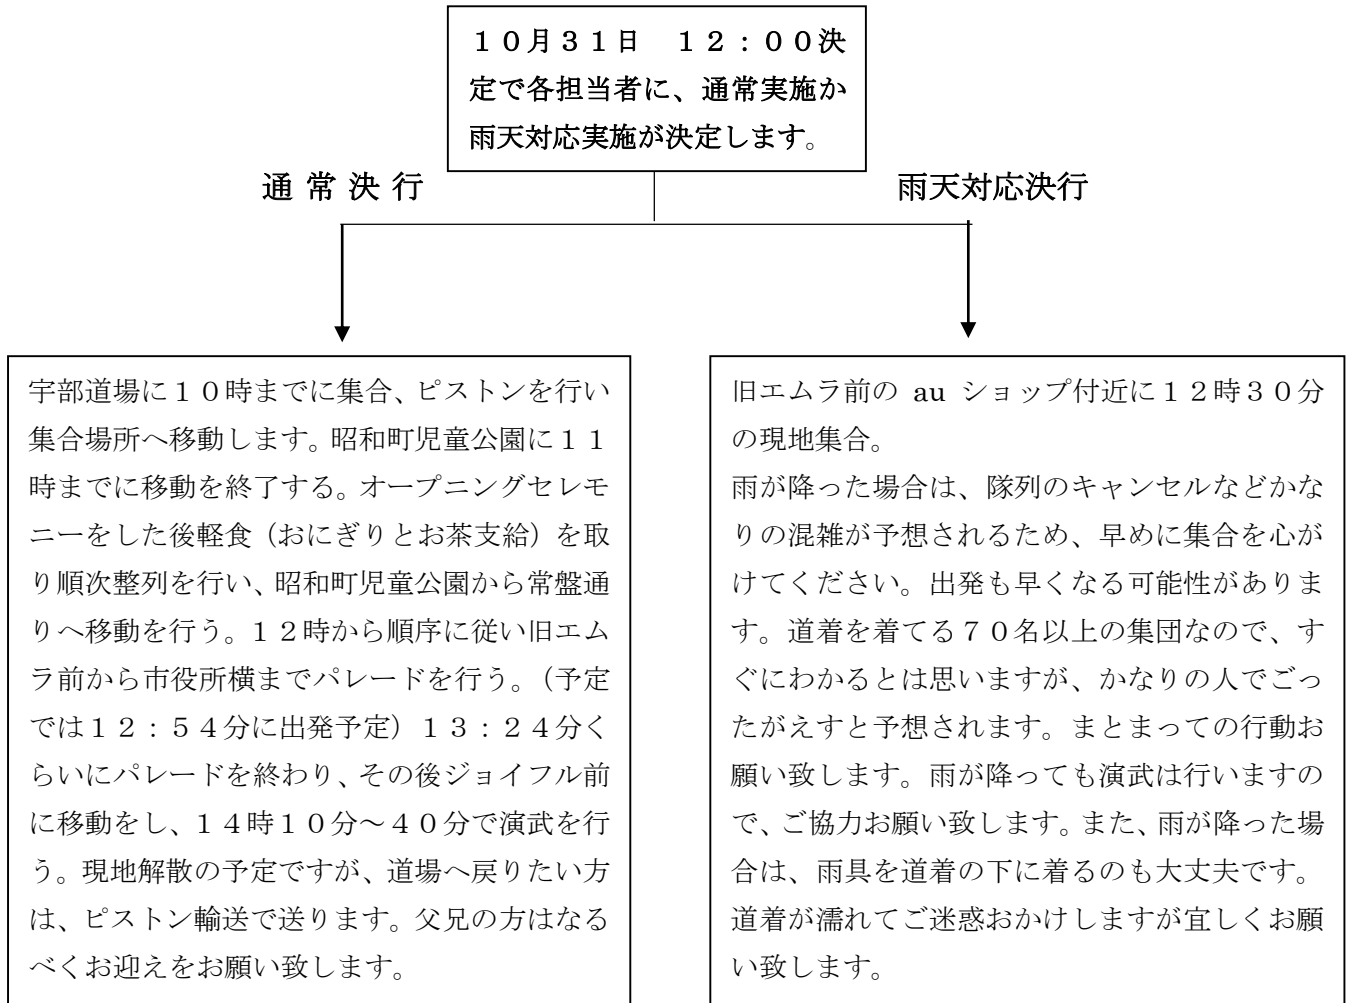

宇部祭 華創パレードについて

会議に行ってまいりました。詳細が分かりましたので、簡潔に説明します。

服装ですが、上下道着で帯で統一します。少年部は道着の下にスパッツや、下着（トレーナー）などは寒いので着ても構いません。ただ、道着を際立たせるため、白いものであると助かります。情報が届いたばかりということもあり、伝達不足な感は否めませんが、よろしく願い致します。不明点ありましたら河岡までお問い合わせください。

華創パレードについては、自分のフェイスブックページの極真会館山口県支部のグループに投稿してありますので、ご覧になるか自分に申請されていない方はメッセージを送って頂き登録の後に見られてください。よろしく願い致します。

極真会館 山口県支部 河岡晶俊