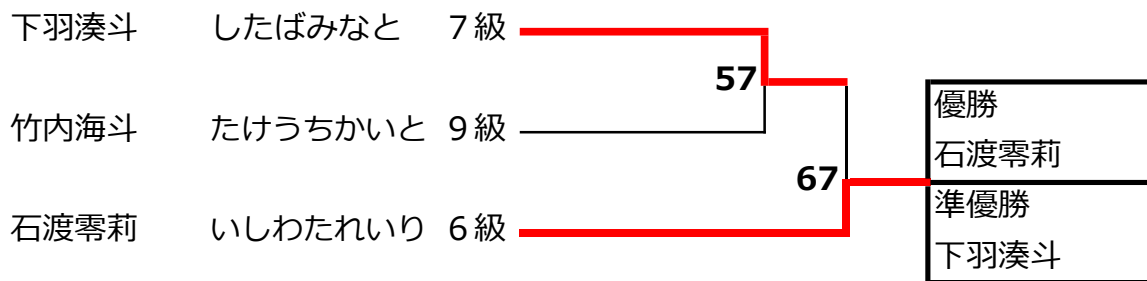

第8回総本部横須賀・三浦・鎌倉道場 練習試合 極真ルール部の部 2025年1月13日 (月・祝)

G14 極真ルール 幼年～小学2年女子

G15 極真ルール 小学1～2年男子

G16 極真ルール 小学3年男子

G17 極真ルール 小学4年男子

G18 極真ルール 小学5~6年男子

G18 極真ルール 小学6~中1男子

G19 極真ルール 小学女子高学年