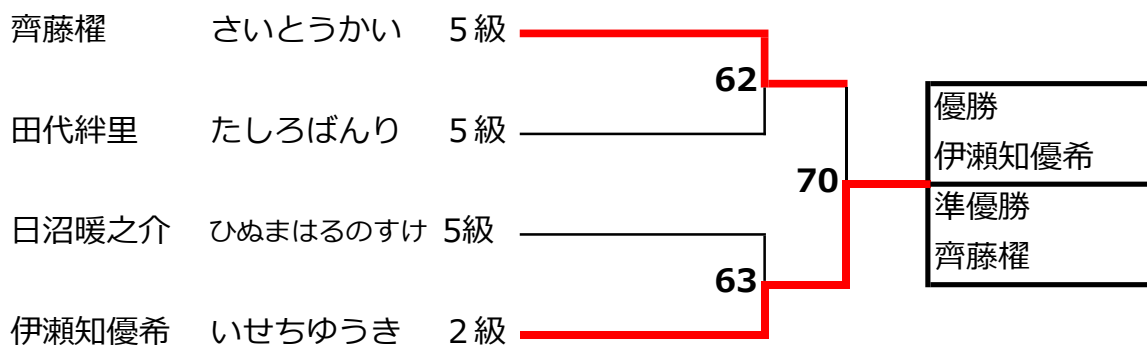

第8回総本部横須賀・三浦・鎌倉道場 練習試合 極真ルール部の部 2025年1月13日 (月・祝)

G14 極真ルール 幼年～小学2年女子

G15 極真ルール 小学1～2年男子

G16 極真ルール 小学3年男子

G17 極真ルール 小学4年男子

G18 極真ルール 小学5~6年男子

G18 極真ルール 小学6~中1男子

G19 極真ルール 小学女子高学年