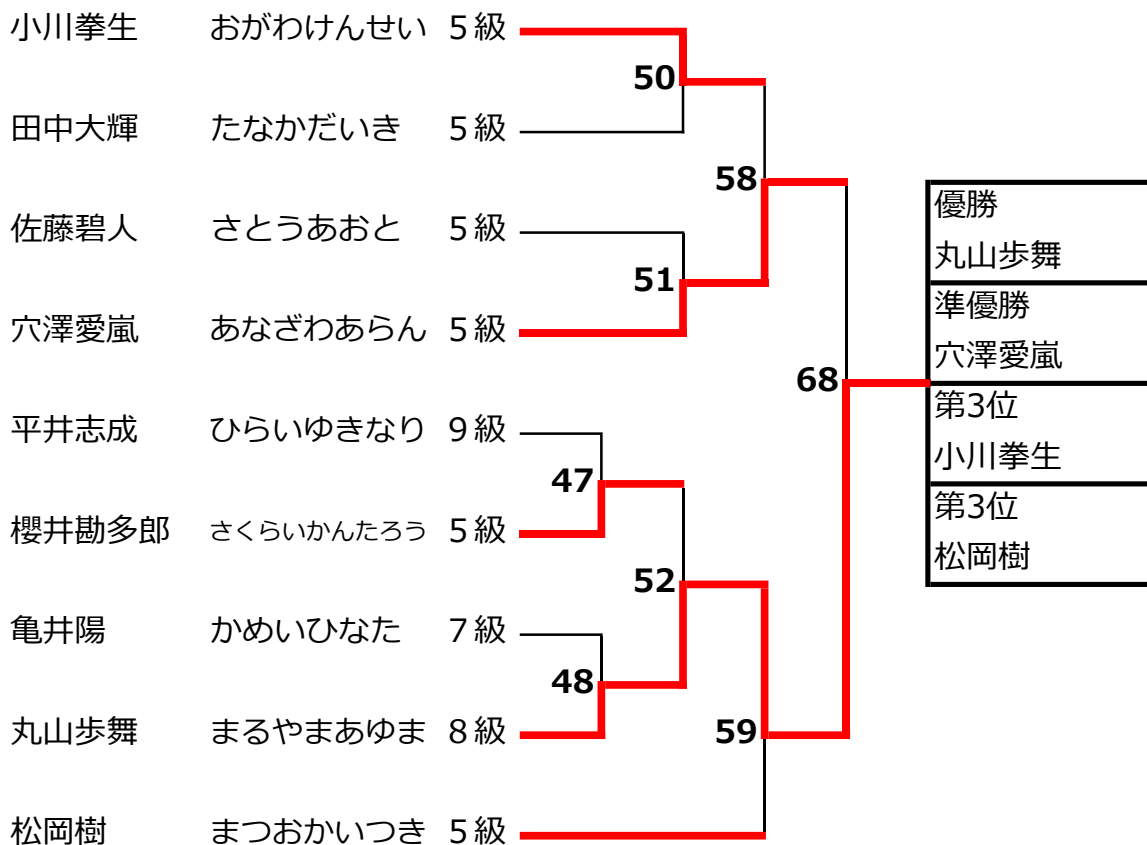

第8回総本部横須賀・三浦・鎌倉道場 練習試合 極真ルール部の部 2025年1月13日 (月・祝)

G14 極真ルール 幼年～小学2年女子

G15 極真ルール 小学1～2年男子

G16 極真ルール 小学3年男子

G17 極真ルール 小学4年男子

G18 極真ルール 小学5~6年男子

G18 極真ルール 小学6~中1男子

G19 極真ルール 小学女子高学年