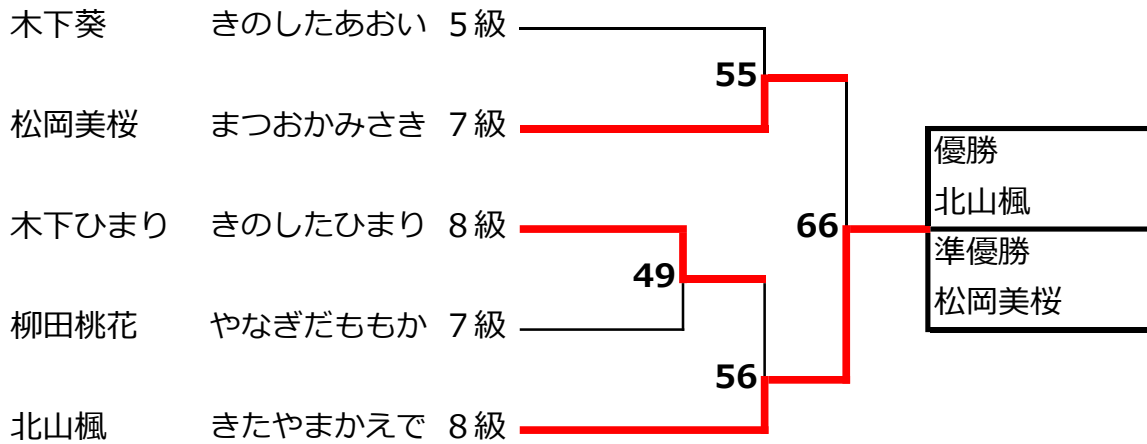

第8回総本部横須賀・三浦・鎌倉道場 練習試合 極真ルール部の部 2025年1月13日 (月・祝)

G14 極真ルール 幼年～小学2年女子

G15 極真ルール 小学1～2年男子

G16 極真ルール 小学3年男子

G17 極真ルール 小学4年男子

G18 極真ルール 小学5~6年男子

G18 極真ルール 小学6~中1男子

G19 極真ルール 小学女子高学年