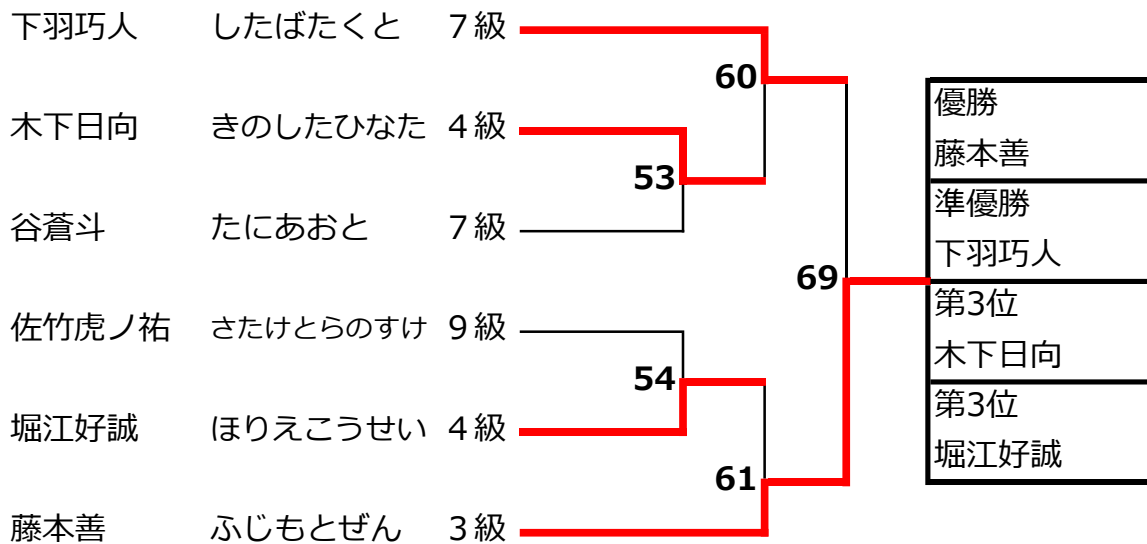

第8回総本部横須賀・三浦・鎌倉道場 練習試合 極真ルール部の部 2025年1月13日 (月・祝)

G14 極真ルール 幼年～小学2年女子

G15 極真ルール 小学1～2年男子

G16 極真ルール 小学3年男子

G17 極真ルール 小学4年男子

G18 極真ルール 小学5~6年男子

G18 極真ルール 小学6~中1男子

G19 極真ルール 小学女子高学年