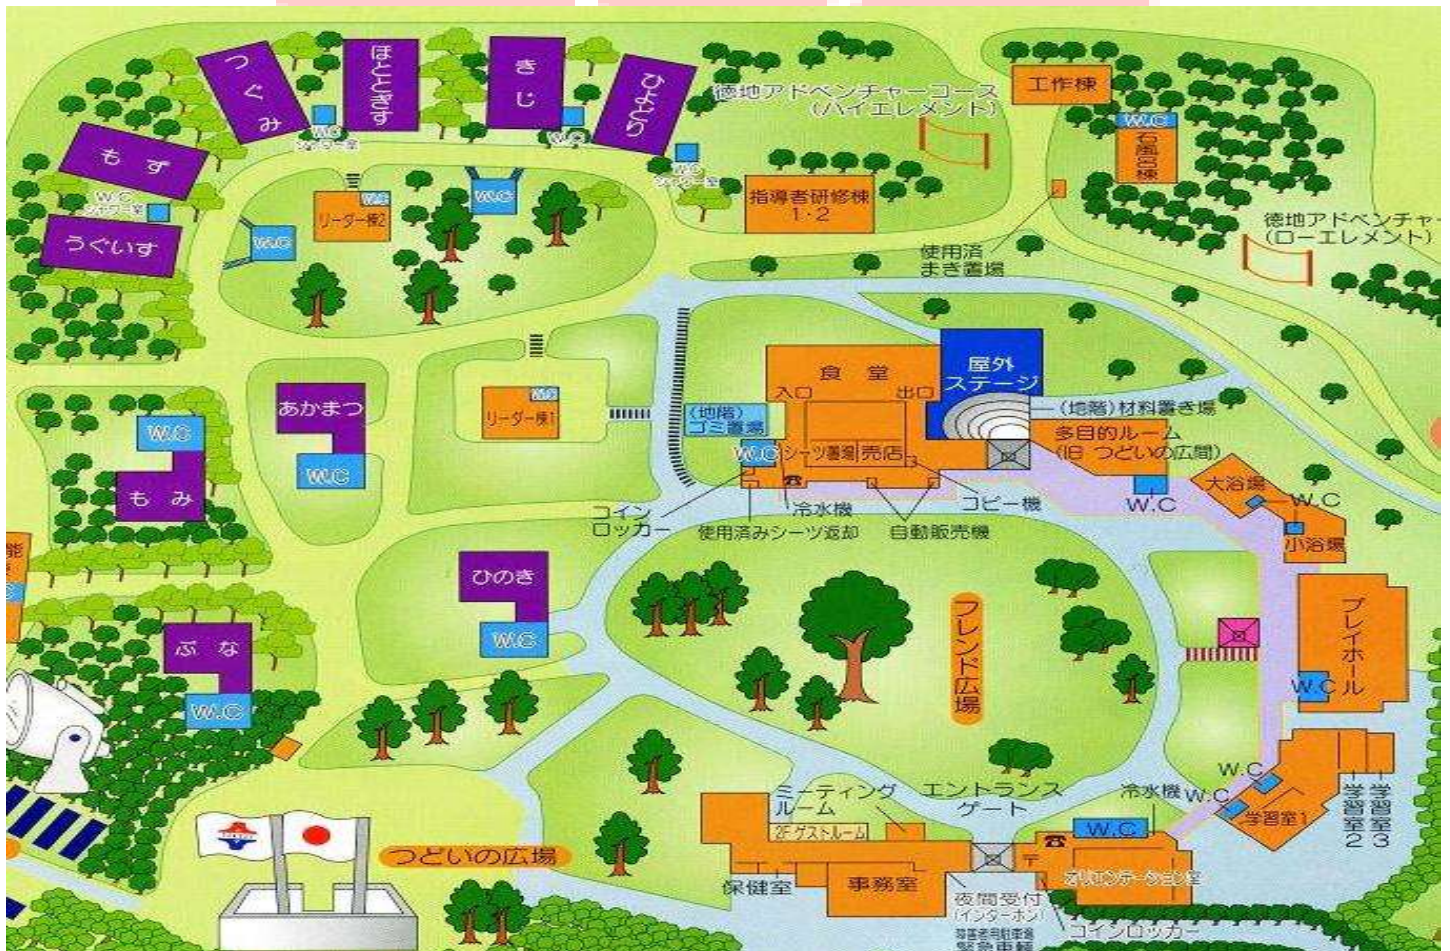

国際空手道連盟 極真会館

冬合宿部屋割表

赤文字欠席

ほととぎす 20名	◎河岡 武昌・ 岩城 洸太 吉田 雄斗・河野柗太郎・河岡 昌吾・上田 泰義・吉野 祐太・成相 翔有 佐々木悠斗・伊藤 幸貴・原田 真臣・竹本 早功・岩本 陽太・村上 羚王 高田 琉翔・藤原 平羅・原田 龍我・中野 遥斗・池尻 一紀・竹内 一旗
つぐみ 18名	◎中村 聡・ 芝崎 登 本多 義博・江角 陽二・ 杉谷 明 ・寺田 勝法・山根 好弘・大島 繁 近藤 勝矢・石崎 文也・加藤 雅久・片野 主税・中谷 孝志・石森 文久 今井 康裕・牧野 満成・三村 博憲・植木 一夫
きじ 16名 (女子)	◎篠原 節子・河岡 美香 植木 綾華・橋村 亜美・岩本 夏鈴・若山 月奈・木村 未咲・青山 優衣 河岡 茉奈・古重 愛来・坂本 美咲・古重 愛笑・落合 美月・中村 仁子 花田 結惟・青山穂乃華
リーダー棟2 (4名)	河岡 晶俊・ 落合 真一 名目良明利・池本 哲治
指導者研修棟2	河岡 博實

逃走中（鬼からにげのびろ！）

マップ内の中で鬼ごっこをします。マップの外にでたり、建物の中（建物の影は大丈夫）に入ったりルール違反をすると、罰として捕獲者となり腕立てとスクワットを50回しなければなりません！！当然鬼が監視します。インキキは許しませんよ！謎①～④を解き明かせば武器交換所で武器を手にすることができるよ。謎⑤を解き明かせば一回だけすぐに復活できるよ。また、捕獲者されたものはフレイホールで型のテスト3種類を行い、鬼の許可を得ることができれば復活できる！（但し一度も捕まらなかった者だけが勝利者となる）極真グッズ&トレーニングウェアを手にしたければおっかけてくる大人からにげのびるのだ！尚、鬼の中で捕獲回数が多い者も極真グッズ&トレーニングウェアがもらえるよ！がんばって捕まえよう！