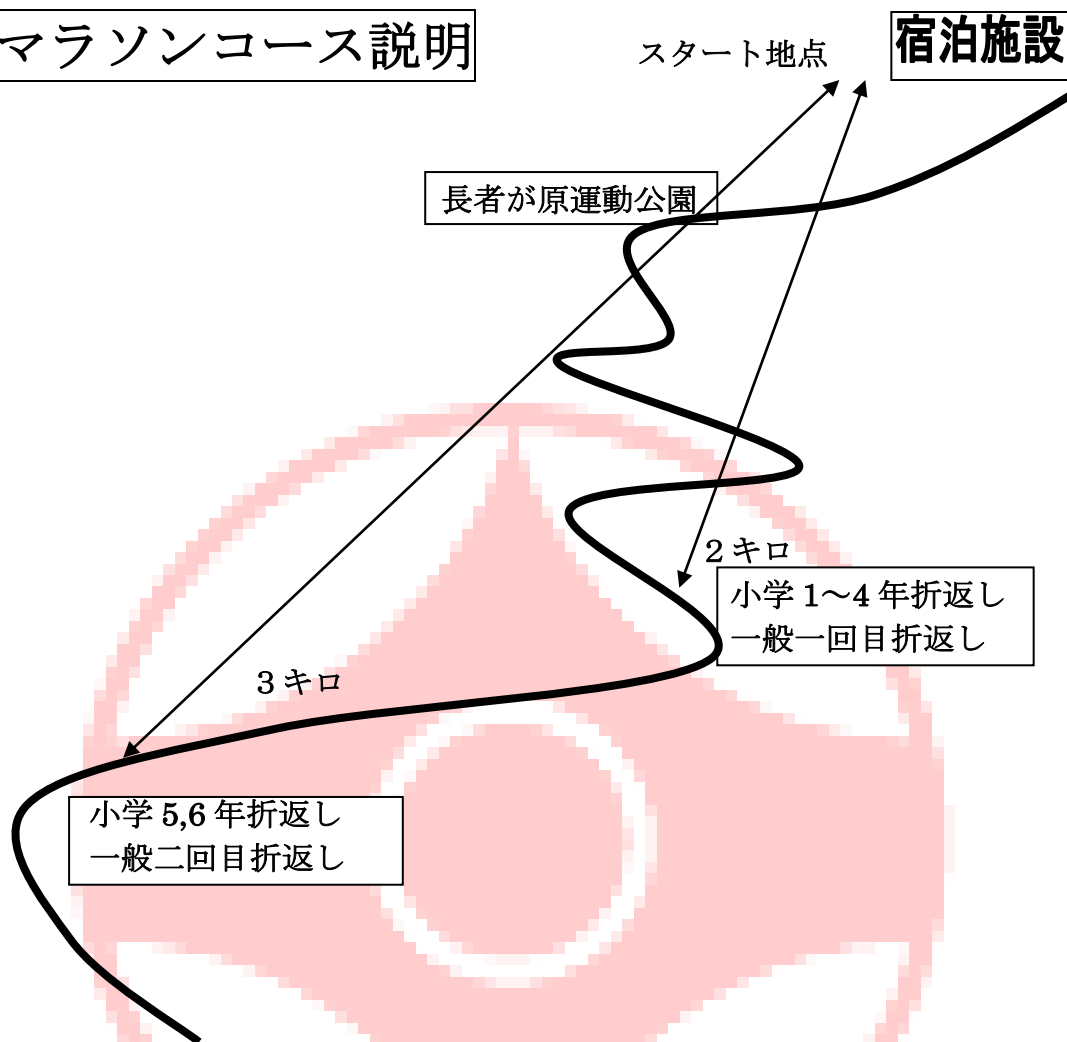

帰り 2月9日(日) 道路状況・混み具合で到着がずれることがあります。ご了承下さい
10:30 発(徳地青少年自然の家) ⇒ 11:15(新山口駅) ⇒ 11:45 発(宇部道場)
⇒ 12:30(小野田道場) ⇒ 13:15 発(下関道場)

マラソンコース説明

- ・ 小学1~2年 (4 km) スタート地点 → 2キロ折返し → 宿泊施設
- ・ 小学3~4年 (4 km) スタート地点 → 2キロ折返し → 宿泊施設
- ・ 小学5~6年 (6 km) スタート地点 → 3キロ折返し → 宿泊施設
- ・ 壮年45歳上 (6 km) スタート地点 → 3キロ折返し → 宿泊施設
- ・ 中学~一般 (10 km) スタート→2キロ→宿泊施設→3キロ→宿泊施設

マラソンスタート 14:00 (15:30 回収スタート) ※予定

各5階級で上位入賞でゴールした人は、試合では使えませんが、練習用のサポータが進呈されます。頑張ってください♪

※タイムリミットは1時間30分となります。少年部は距離が長いですが、時間はあるのであきらめず最後までゴール目指して頑張ってください。