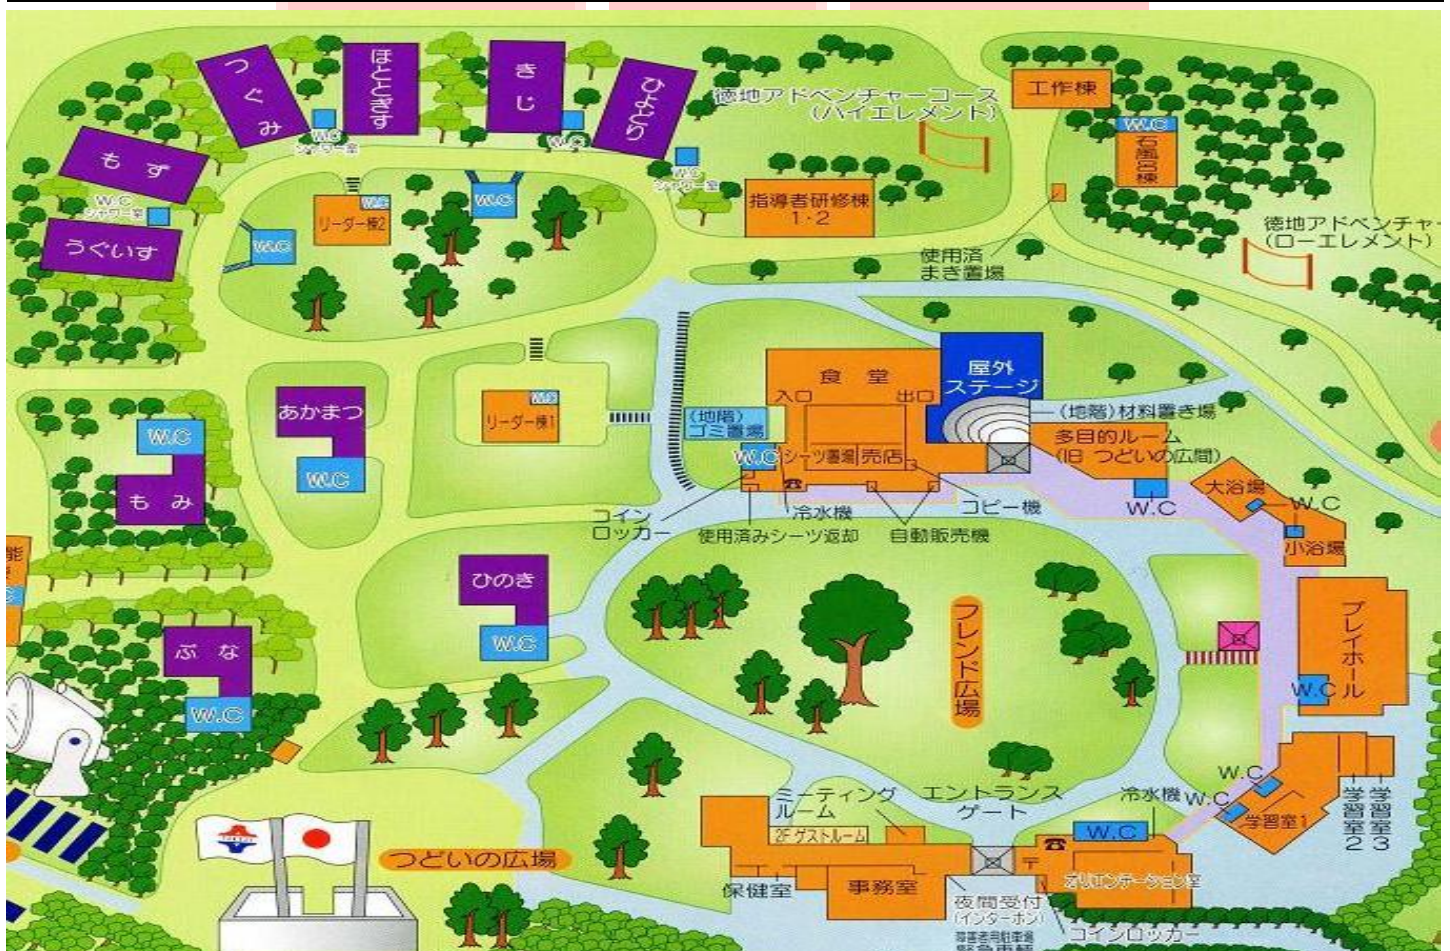

国際空手道連盟 極真会館

山口県支部 河岡道場

冬合宿のしおり

1・持って行くもの

道着・帯・保険証のコピー・洗面具・タオル数枚・バスタオル1枚・下着数枚・(長靴)
防寒具(ジャンパー・手袋等)・着替え(汗をかいたり、天候によっては汚れるので多めに)
カイロ等 【サポーターは使用しませんので、持ってくる必要はありません】

靴下・運動靴(体育施設は外ばき可能なので室内用は必要ありません)

大人の方は、親睦会の移動用に懐中電灯(小型で可能)の用意をお願いします。

お菓子も宿舎内では飲食禁止なので、持たせる必要はありません。

3・緊急連絡について

合宿中に緊急に連絡しなければならない事項がある場合は、

① 河岡 晶俊(携帯) 090-4656-9195

② 合宿所連絡先 0835-56-0111

のいずれかに連絡をして下さい。

4・合宿の送迎について

施設内には許可された車のみとなります。合宿時の送迎について、施設入口まで送って頂いて構いませんが宿舎の敷地内へ乗り入れはしないでください。しばらく待ち時間等で駐車をされる方は、ご面倒ですが施設下の大駐車場に駐車をして頂き歩いて施設まで移動をお願いします。除雪作業はするのでスタッドレスタイヤを4本付けていればあがれるそうです。車高が低い場合は問題があるかもしれません。当日降雪があっても合宿は行う予定です。

6:40(下関道場)⇒7:30発(小野田道場)⇒8:00発(宇部道場)

⇒8:30着(新山口駅)⇒9:30(徳地青少年自然の家)

国際空手道連盟 極真会館

冬合宿部屋割表

あかまつ 35名	◎山西 練・吉村 海飛 吉野 透真・長浴 蓮・石川 未来・竹本 吏功・河岡 武昌・河岡 昌吾 少年部 (男子)・・・27名
ぶな 23名	◎芝崎 登・中村 聡 村上 輝正・本多 義博・江角 陽二・杉谷 明・寺田 勝法・富士岡 隆 山根 好弘・大島 繁・藤原 謙次・加藤 雅久・吉田 健一・石森 文久 野村 勝・今井 康裕・三溝 聖也・牧野 満成・有田 茂・戸隠 尊律 松原 瑞希・前田 一成・前田 晋吾・
ひのき 18名 (女子)	◎篠原 節子・山田佳寿美・河岡 美香 山田 和奈・大島妃莉加・中坪 美実・吉村 彩代・野村穂乃香・岩本 夏鈴 野村夕紀子・河岡 茉奈・本田 一葉・田中 葵・古重 愛来・坂本 美咲 青山 優衣・古重 愛笑・野村 奏心
リーダー棟1 4名	◎河岡 晶俊 落合 真一・外堀 徹雄・新畑 清志
指導者研修棟1	河岡 博實

冬合宿日程表

1月31日 土曜日	PM 9:30	現地集合
	~9:45	入所式：施設の説明等があります。
	PM10:10	午前稽古 （基本稽古・型稽古）
	~11:30	プレイホールに集合。
	PM12:00	昼食 （5分前には食堂へ集合）
	~12:45	
	PM13:45	午後稽古 （移動・補強・型、他）
	~17:00	プレイホール集合（マラソンは積雪の場合、中止）
	PM16:15	※代表者会議（支部長のみ）
	PM17:15	お風呂（指示に従い、テキパキと行動）
	~18:30	
PM18:40	夜食 （5分前には食堂へ集合）	
~19:15		
※PM19:20-19:50	※遅れた場合、この時間でお風呂に入ってください。	
PM20:00	本部長講和&質疑応答 （石風呂窯棟）	
~22:00	親睦会 （道場対抗演芸会）	
PM23:00	消灯 （明日に備えしっかり休養してください）	
2月1日 日曜日	AM 6:00	起床 （皆を起して下さい）
	AM 6:30	早朝稽古 （プレイホール）
		【7:15-7:30-朝の集い】司会：山西 錬 団体挨拶：中村 晴天時【旗：班長 4人+河岡武昌・河岡昌吾
	~7:50	団体行動を乱さないように（特に朝寝坊）
	AM 8:10	朝食 （5分前には食堂へ集合）
	~8:50	食事後、宿舎の清掃を行うこと。※9時半までに終えること。
	AM 9:00	宿舎清掃
~9:30	宿舎点検	
AM10:00	退所式 現地解散	
~10:20	（お世話になった人へ挨拶して帰ってください。） 疲れていると思いますが帰りの道中気をつけてください。	