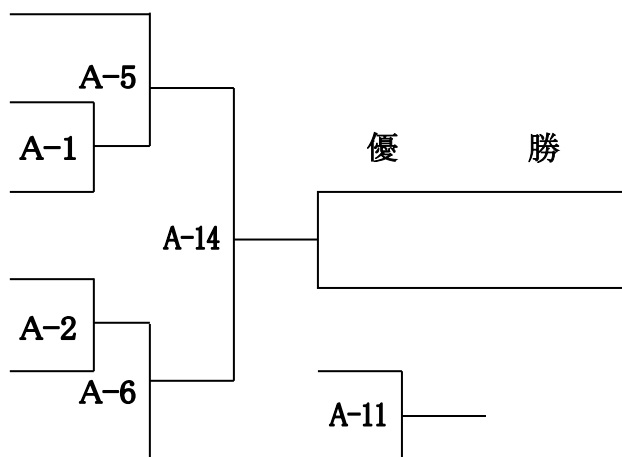

小学4年 型の部

1. ナアイ カタ
16. 成相 翔宥 (4級・直轄島根松江)
     カサト ハルト
  17. 岡本 陽斗 (6級・広島/呉焼山)
     ヲシ コウタ
  18. 吉野 祐太 (4級・山口/下 関)
     ヲダ リュウセイ
  19. 吉田 琉正 (6級・山口/山 口)
     ソウダ シマル
  20. 惣田獅子丸 (6級・広島/中 山)
     杉ノ リュウヤ
  21. 星野 竜哉 (6級・広島/ゆめスタジオ)