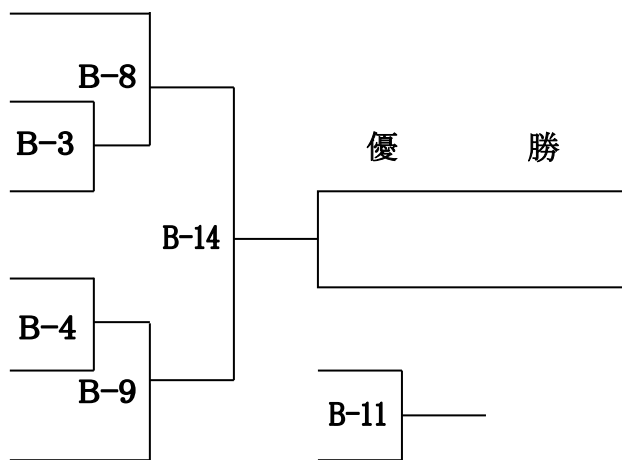

小学3年 型の部

1. サキ コト
10. 佐々木悠斗 (7級・山口/宇 部)
     ヲダ アキ
  11. 和田 空斗 (無級・山口/秋 穂)
     効ミ トモヒコ
  12. 高見 僚寛 (7級・広島/中 筋)
     ノム カコ
  13. 野村 奏心 (10級・山口/秋 穂)
     イサキ トモヤ
  14. 岩崎 智哉 (9級・山口/宇 部)
     ヲダ カズキ
  15. 吉田 一樹 (4級・広島/呉焼山)