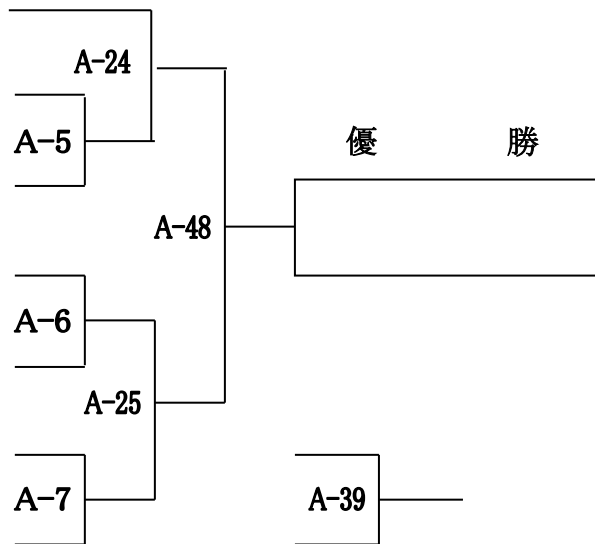

一般初級・壮年（35-44歳） 組手の部

- ナメ アキト 直轄島根松江
80. 名目良明利 (弐段・170cm/73kg)
- ハシ アツ 山口/岩 国
81. 橋野 篤志 (8級・172cm/63kg)
- ノカ カズノ 山口/周南下松
82. 野坂 和典 (8級・170cm/74kg)
- ノム マサル 山口/宇 部
83. 野村 勝 (3級・175cm/70kg)
- ハラ タカ 直轄島根松江
84. 原 高哉 (無級・174cm/70kg)
- トカシ タカ 山口/防 府
85. 戸隠 尊律 (8級・165cm/69kg)
- ニハタ キヨシ 山口/岩 国
86. 新畑 清志 (初段・168cm/69kg)