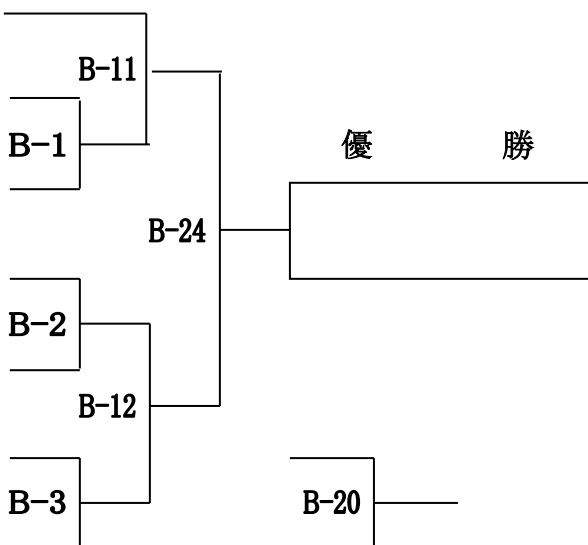

幼年・小学1年男女混合ソフトクラス

1. カキ コキ 広島/上 安
   1. 中谷 光貴 (10級・111cm/18kg)
   ナラ ウラ 山口/山 口
   2. 田原 生大 (無級・118cm/22kg)
   シノ ソカ 広島/ゆめスタジアム
   3. 星野 爽風 (9級・122cm/18kg)
   ヲミ マヒロ 広島/中 筋
   4. 高見 匡央 (7級・114cm/19kg)
   カヅキ リンペイ 直轄島根松江
   5. 門脇 凜平 (無級・133cm/35kg)
   イウ コウウ 山口/小野田
   6. 伊藤鼓太郎 (無級・118cm/29kg)
   ヤマカ トマ 広島/三 原
   7. 山中 撞真 (10級・115cm/21kg)