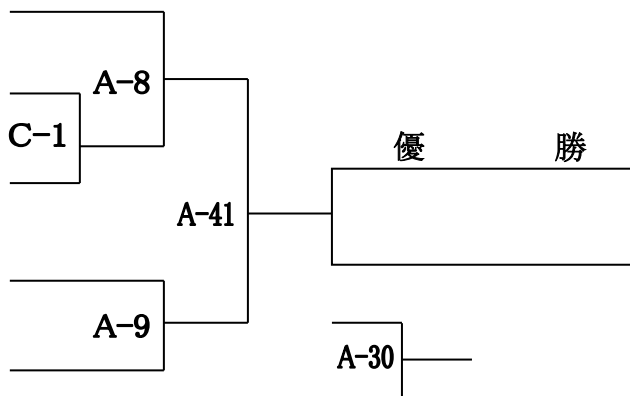

小学1年男女混合チャンピオンクラス

1. カマリ ムト 広島/上 安
   8. 川森 悠人 (9級・125cm/30kg)
   イウ コキ 山口/小野田
   9. 伊藤 幸貴 (無級・115cm/20kg)
   カカ コウエイ 広島/中 筋
   10. 黒川 功聖 (9級・118cm/18kg)
   シダ ミウ 広島/呉焼山
   11. 吉田 美柚 (8級・111cm/21kg)
   カカ コウエイ 広島/中 筋
   12. 黒川 祐聖 (9級・120cm/21kg)