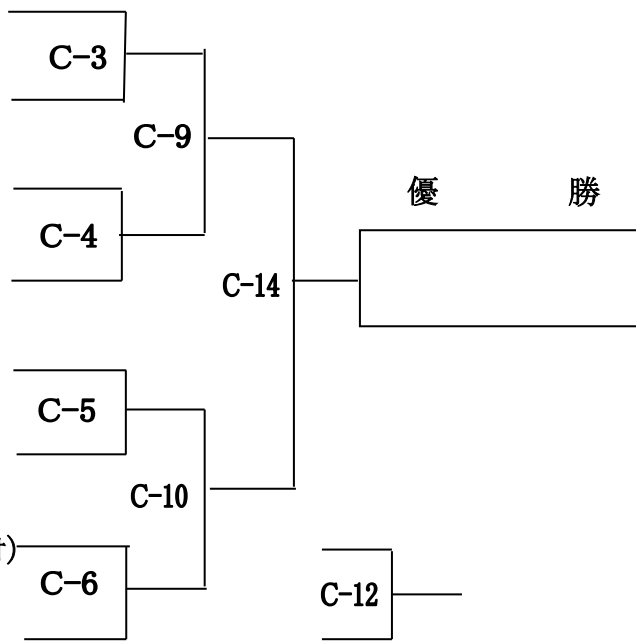

小学6年 型の部

1. ヨウ ユウタ
   2 8. 与倉 悠太 (4級・直轄島根松江)
   トヤマ ユウト
   2 9. 徳山 優人 (6級・山口/山 口)
   イモト タク
   3 0. 岩元 仙 (6級・山口/浜 田)
   トカガ タクミ
   3 1. 徳永 匠 (5級・山口/秋 穂)
   ノムラ ユキ
   3 2. 野村夕紀子 (8級・山口/宇 部)
   アトミ ナ仁
   3 3. 有富 直家 (10級・山口/防 府)
   キカ タカ
   3 4. 菊岡 拓真 (5級・広島/ゆめスタジアム)
   ヨネダ トキ
   3 5. 米田 有希 (2級・山口/秋 穂)