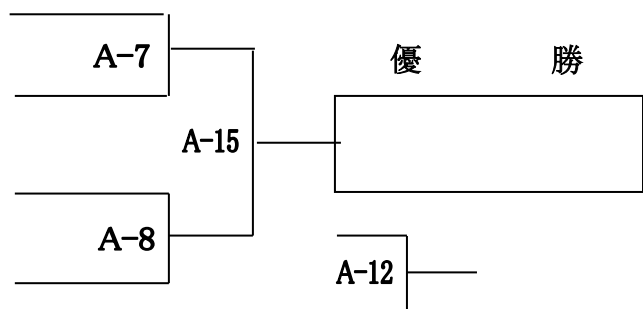

壮年 型の部

1. スギタ アキラ
   3 6. 杉谷 明 (弐段・山口/小 郡)
   ヨシダ ケンイチ
   3 7. 吉田 健一 (3級・直轄島根松江)
   イモリ フミサ
   3 8. 石森 文久 (3級・山口/周南下松)
   ヤマガ カスミ
   3 9. 山田佳寿美 (2級・山口/宇 部)