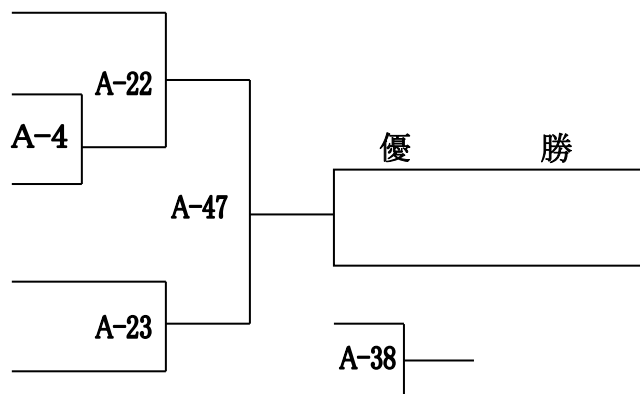

高校男子 組手の部

- カキホ マ 山口/宇 部
75. 中坪 眞男 (2級・179cm/96kg)
- マエダ シンゴ 山口/宇 部
76. 前田 晋吾 (2級・168cm/72kg)
- コレシ アユム 山口/下 関
77. 是石 歩夢 (5級・159cm/70kg)
- マエダ イッセイ 山口/宇 部
78. 前田 一成 (1級・172cm/72kg)
- ヤマシ レン 山口/小野田
79. 山西 練 (1級・162cm/62kg)