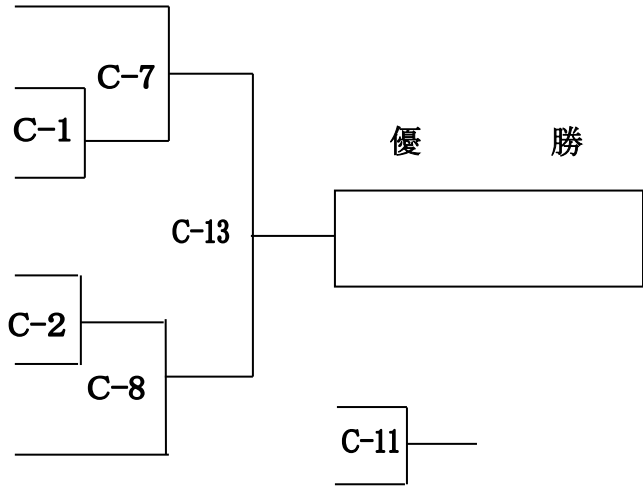

小学5年 型の部

1. ノムラ ホカ
   2 2. 野村穂乃香 (4級・山口/秋 穂)
   イナキ リョウタ
   2 3. 岩崎 涼太 (6級・山口/宇 部)
   モリカ コキ
   2 4. 森川 幸紀 (3級・広島/中 筋)
   ヤスタ シゴ
   2 5. 安田 慎吾 (6級・山口/宇 部)
   スギヤマ ユキ
   2 6. 楢山 幸香 (8級・山口/宇 部)
   カノ シュウタロウ
   2 7. 河野柗太郎 (4級・山口/防 府)