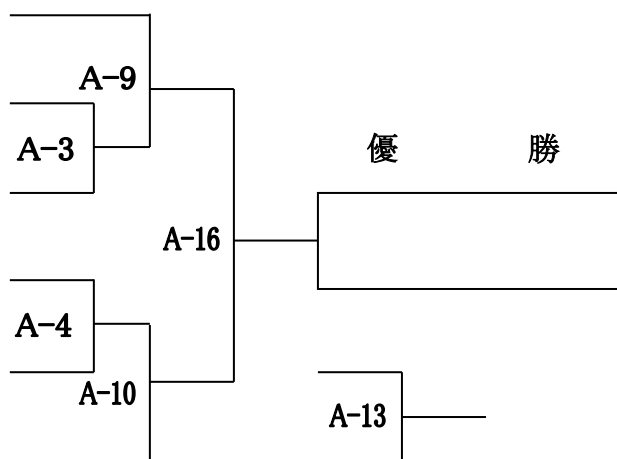

一般型の部

1. ヨダ ヲミ
   40. 米田 拓未 (2級・山口/秋 穂)
   ナガリ ジュイ
   41. 中川 寿一 (3級・広島/海 田)
   イカ ミイ
   42. 石川 未来 (3級・山口/下 関)
   シノ トマ
   43. 吉野 透真 (初段・山口/下 関)
   シカ ヲキ
   44. 吉岡 隆行 (8級・山口/防 府)
   イザキ フシ
   45. 石崎 文也 (初段・山口/宇 部)