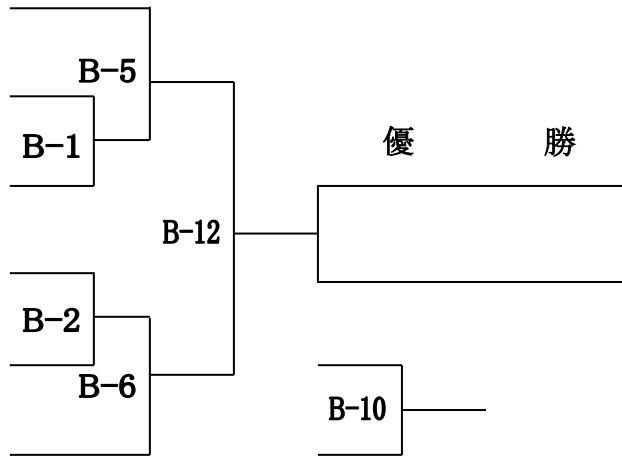

### 小学1年 型の部

- 加加 コケイ
1. 黒川 祐聖 (9級・広島/中 筋)  
 仆ウ コケウ
  2. 伊藤鼓太郎 (無級・山口/小野田)  
 加サ コト
  3. 川森 悠人 (9級・広島/上 安)  
 杉ノ ソウ
  4. 星野 爽風 (9級・広島/ゆめスタジオ)  
 加加 コケイ
  5. 黒川 功聖 (9級・広島/中 筋)  
 効ミ マヒコ
  6. 高見 匡央 (7級・広島/中 筋)