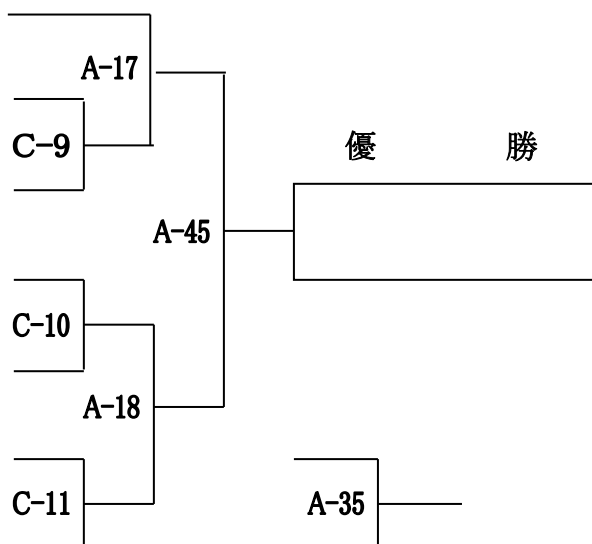

小学6年男子チャンピオンクラス

59. 菊岡 拓真 (5級・150cm/40kg)
  マシ リョウタ 広島/廿日市
60. 舛井 亮太 (6級・150cm/43kg)
  ヨネダ トモキ 山口/秋穂
61. 米田 有希 (2級・147cm/40kg)
  カサハラ キョウカ 広島/呉焼山
62. 小笠原 教我 (3級・144cm/29kg)
  ヨシ ユタ 直轄島根松江
63. 与倉 悠太 (4級・153cm/42kg)
  カヅキ コウメイ 広島/富士見
64. 門脇 孔明 (2級・145cm/50kg)
  トカミ タカミ 山口/秋穂
65. 徳永 匠 (5級・152cm/45kg)