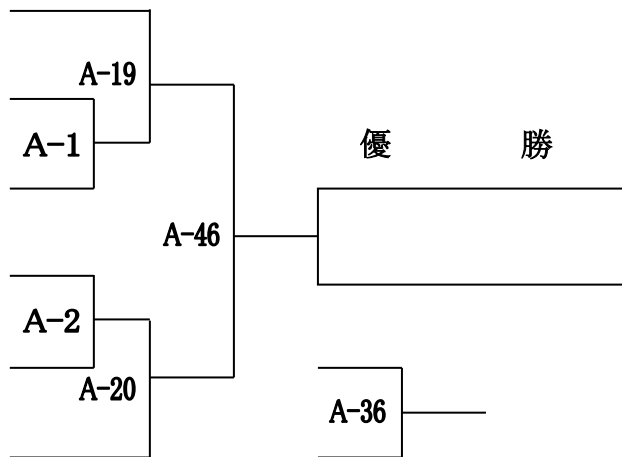

中学男子 組手の部

- ヨネダ タキ 山口/秋 穂
66. 米田 拓未 (2級・164cm/49kg)
- ウヤマ タケ 広島/高 陽
67. 宇山 大揮 (8級・165cm/56kg)
- ヨシムラ タケ 山口/小野田
68. 吉村 大地 (1級・156cm/49kg)
- ヨシカ タケキ 山口/防 府
69. 吉岡 隆行 (8級・160cm/52kg)
- カヤマ ケ 山口/小野田
70. 勝間 玲央 (2級・153cm/53kg)
- カキカ タツマ 山口/宇 部
71. 河岡 武昌 (5級・182cm/60kg)