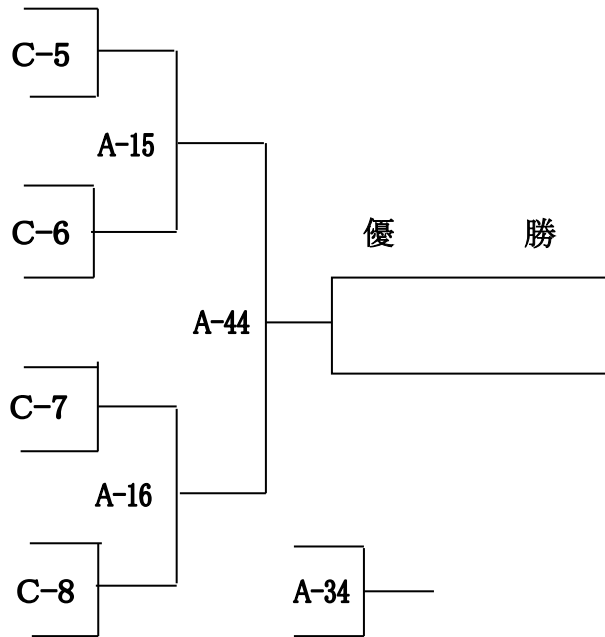

小学5年男子チャンピオンクラス

48. 森川 幸紀 (3級・144cm/36kg)
  シジ ユヤ 岡山西/矢掛
49. 塩路 雄也 (4級・146cm/36kg)
  ヒジ アオイ 広島/ゆめスタジオ
50. 引地 碧 (6級・140cm/37kg)
  ヨシ ユト 山口/小野田
51. 吉田 雄斗 (4級・134cm/30kg)
  カノ シュウタロウ 山口/防府
52. 河野 柊太郎 (4級・139cm/36kg)
  カキ シュウシン 広島/三原
53. 垣内 秀心 (5級・130cm/32kg)
  コレ ショウ 山口/下関
54. 是石 将利 (9級・139cm/37kg)
  シズキ 広島/上安
55. 清水 力 (7級・143cm/45kg)